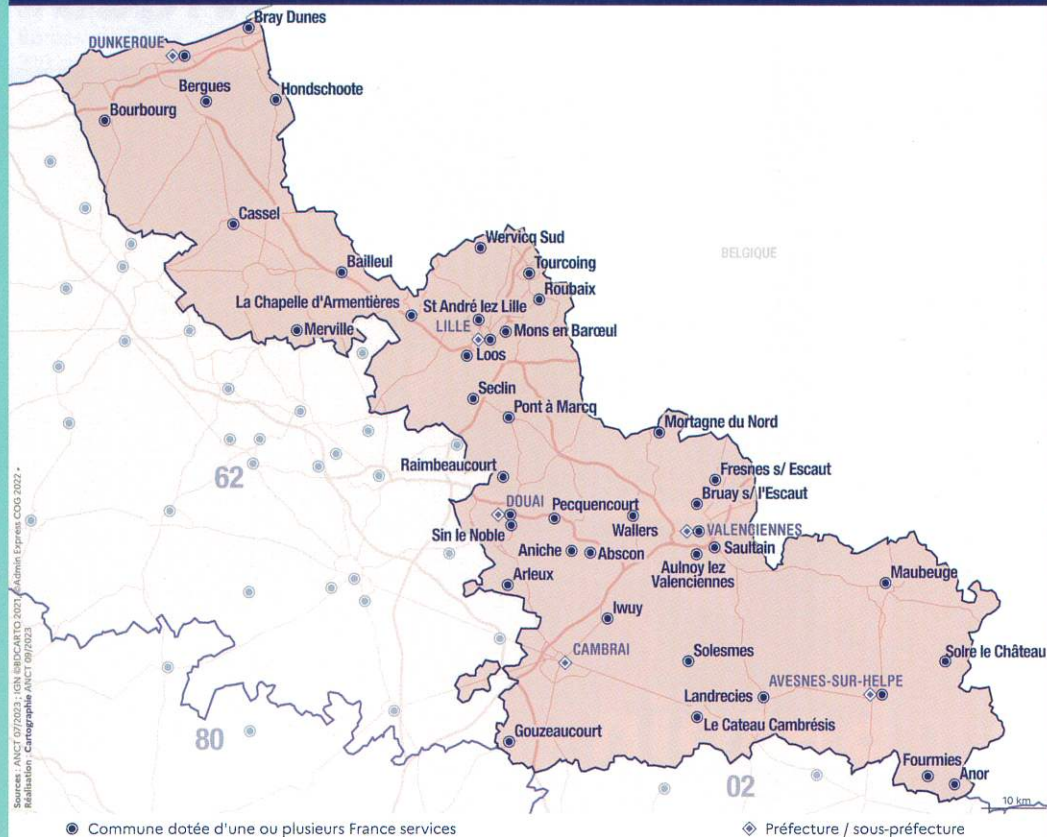

Besoin d'aide

pour vos démarches
administratives ?

Venez dans votre
France services
france-services.gouv.fr

PROCHE DE VOUS, PROCHE DE CHEZ VOUS

Dans le Nord, 51 France services vous accompagnent

Absccon

France services Abscon
Espace socio-culturel
1 rue Louis Pasteur
03 66 87 07 53