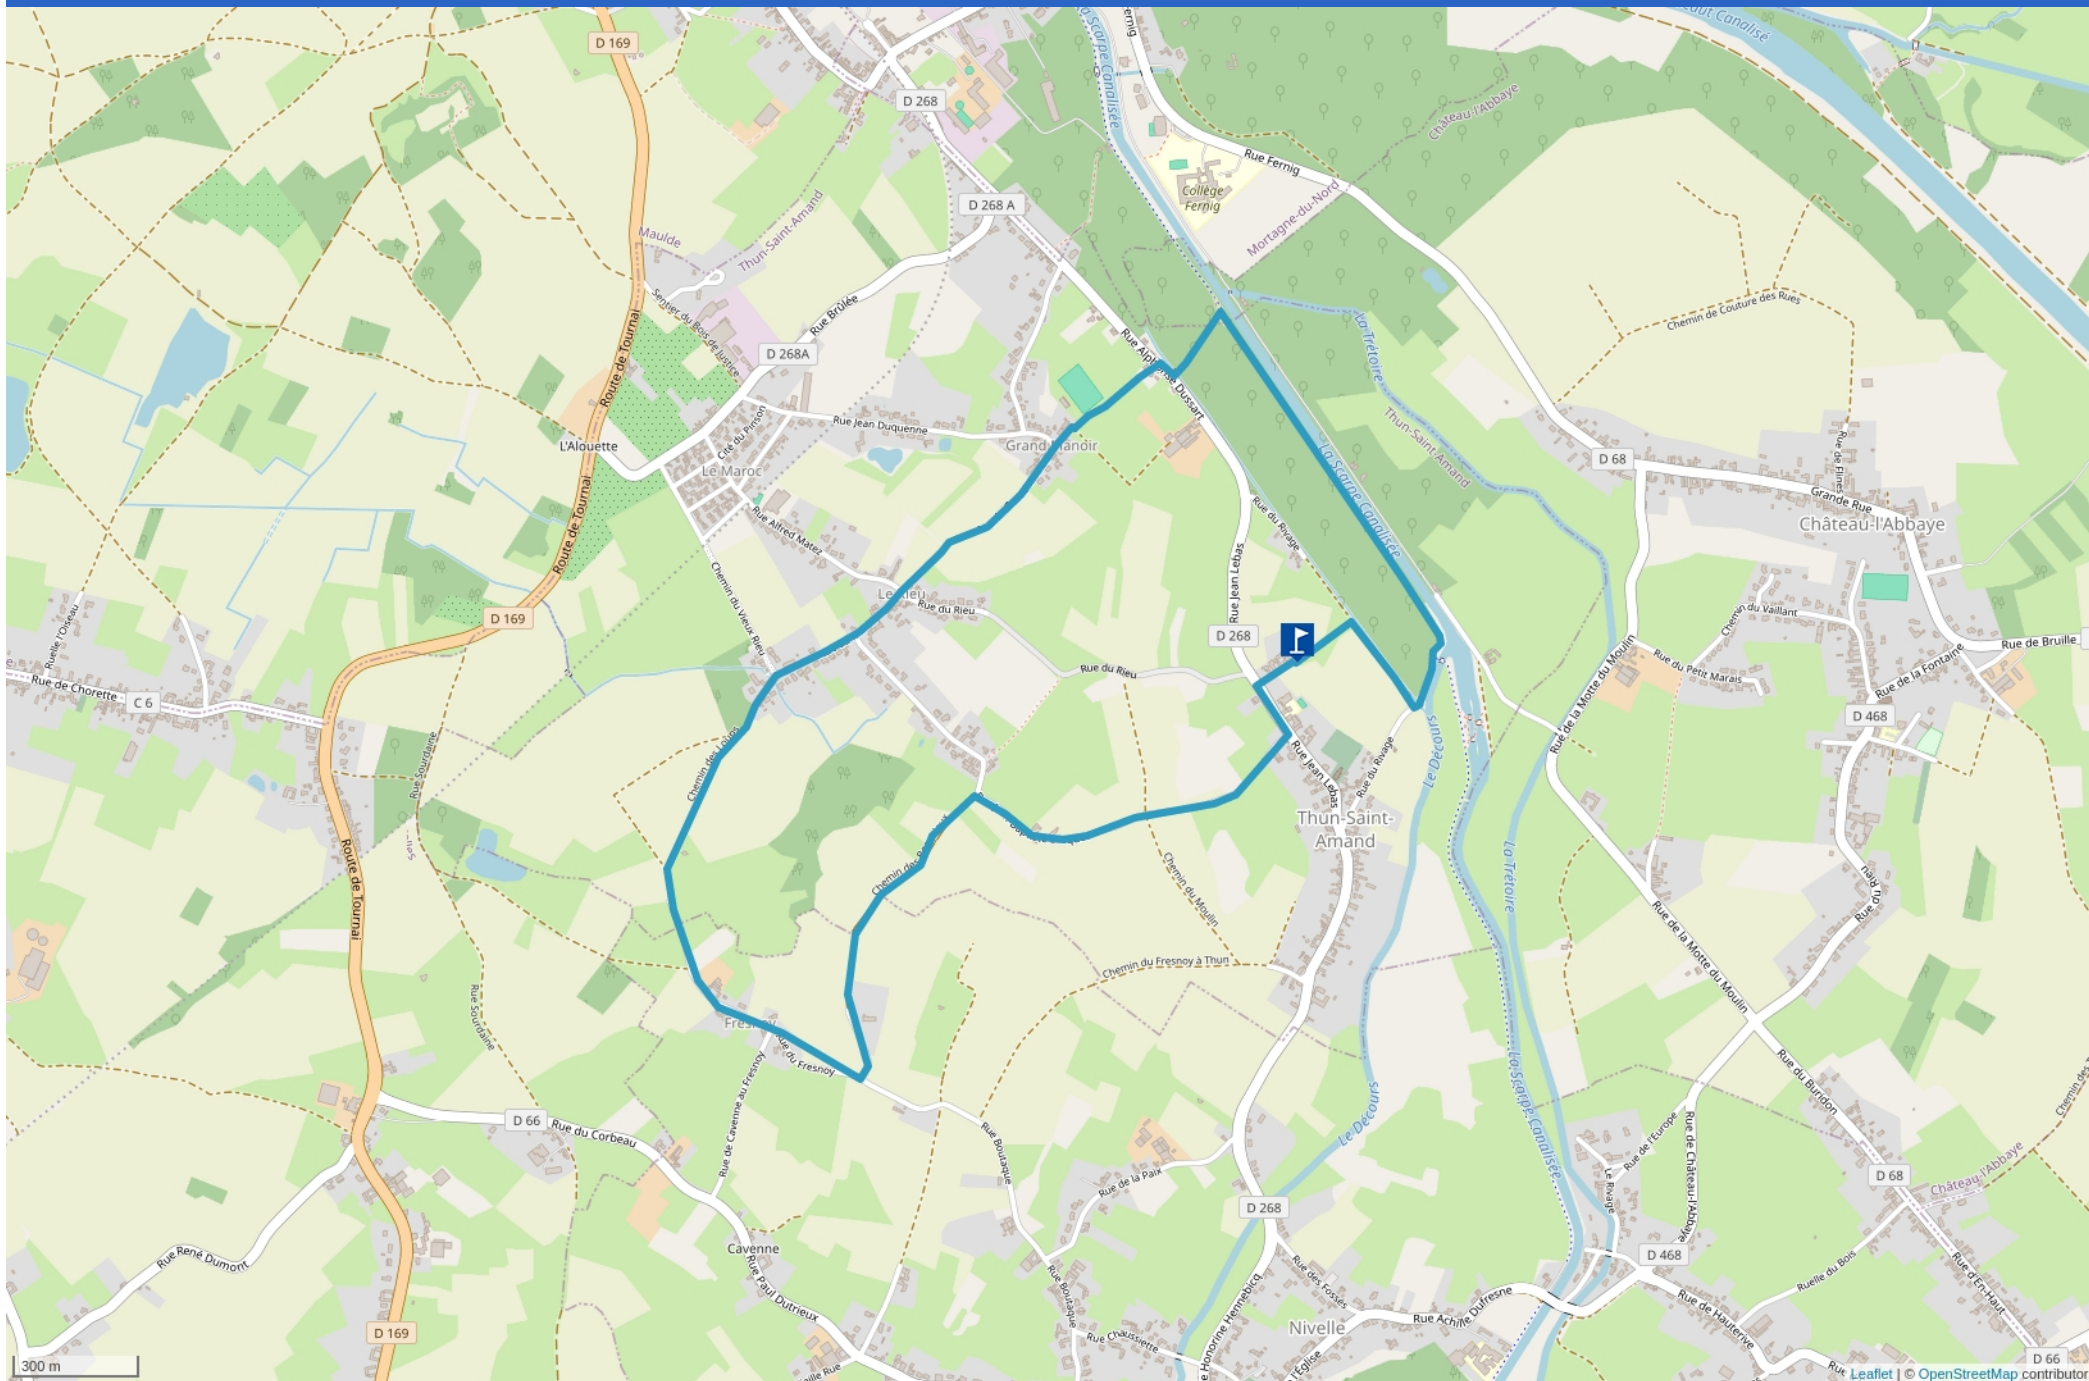

THUN ST AMAND - JE DIS 'JE MARCHE'

Cet itinéraire vous est fourni à titre indicatif. Cirkwi ne certifie pas la fiabilité des informations contenues dans les textes, cartes ou photos de cet itinéraire. Retrouvez plus d'infos sur www.cirkwi.com

Mise à jour le 03/07/24 par COOLS et généré par www.cirkwi.com

Thun St Amand - Je dis 'je marche'

Départ : Large Rue - 59158 THUN-SAINT-AMAND

6.15 km

1h30

Très facile

maxi 19 m

mini 15 m

Proposé par :

COOLS

"Ce PDF a été généré à partir de Cirkwi, la plateforme de partage d'activités touristiques qui vous fait voyager" www.cirkwi.com/circuit/730538

Départ parking groupe scolaire - Passage le long du Décours, voie de halage, stade